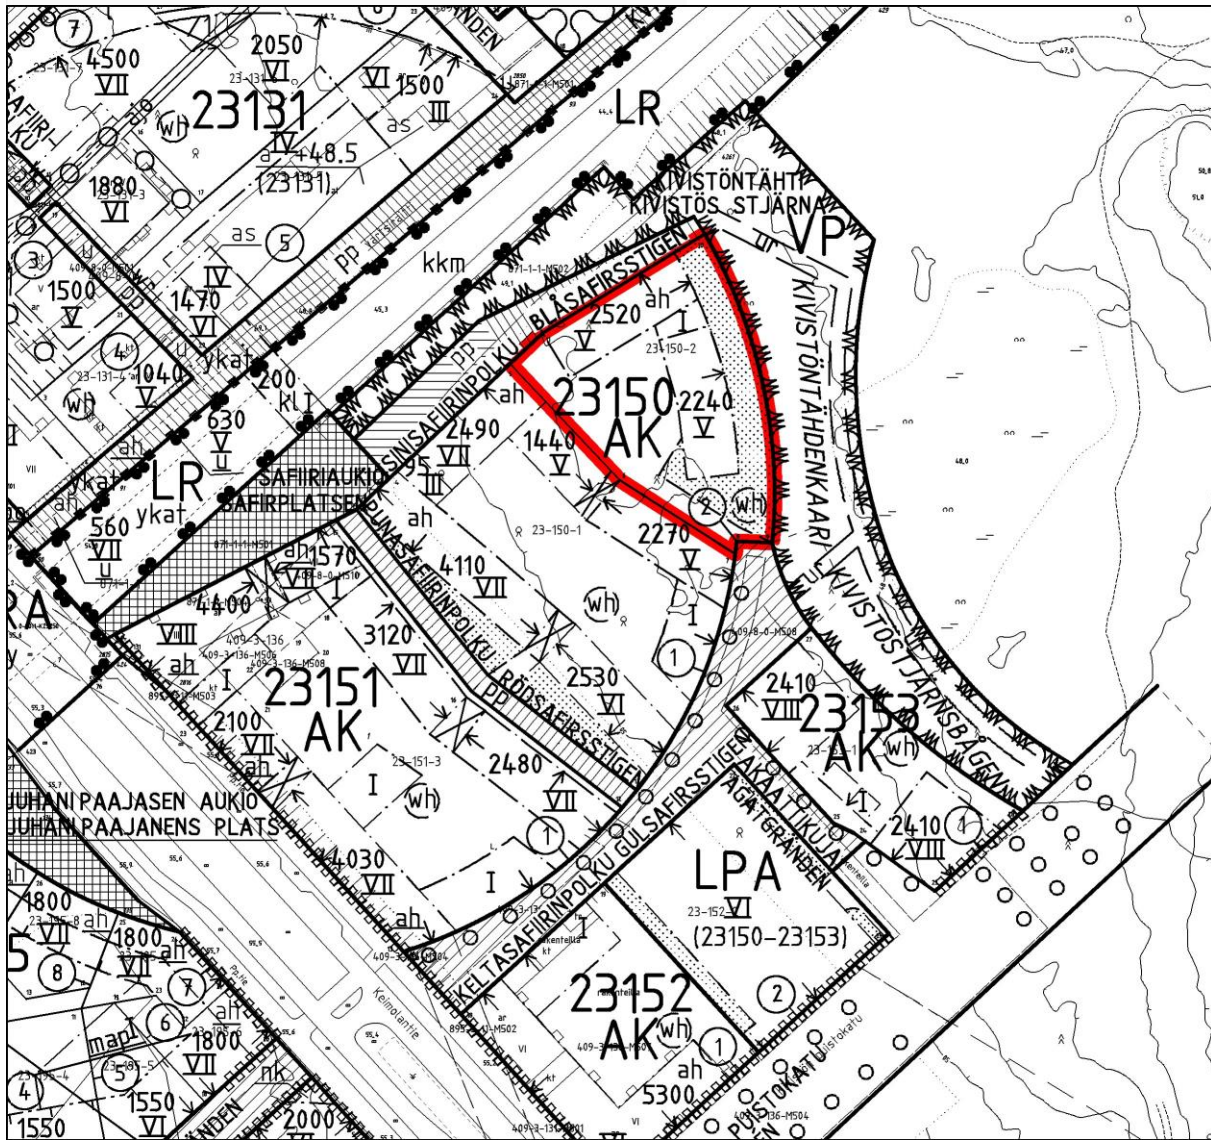

KOHTEEN SIJAINTI

**TARJOUSKILPAILU /
VAPAARAOITTEINEN
OMISTUSASUNTOTUOTANTO**

Kaupunginosa: KIVISTÖ (23)

**Kortteli: 23150
tontti: 2**

Pinta-ala 3337 m²

Rakennusoikeus 4760 k-m²

1:2000