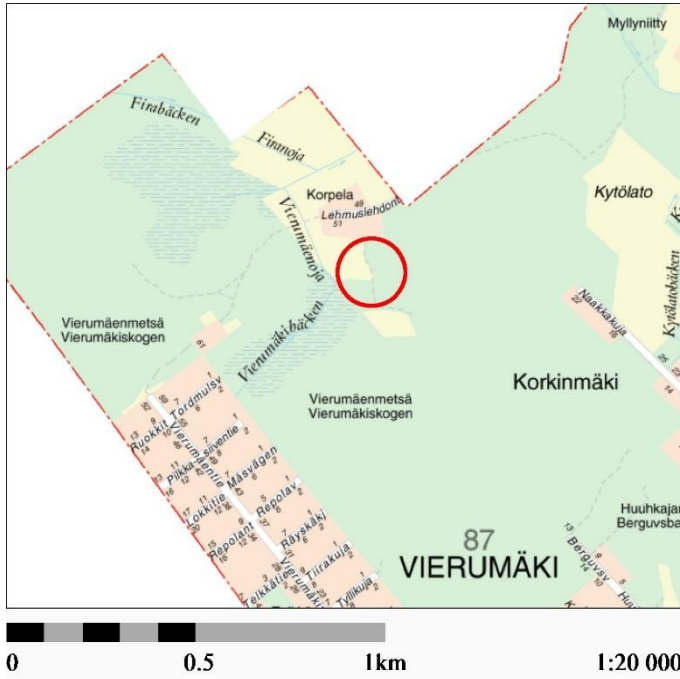

KOHTEEN SIJAINTI

KARTTA
ETUOSTOA VARTEN

Kaupunginosa: VALLINOJA (88)

Kylä: HYRYLÄ (404)

Kiinteistöt: 92-404-6-8

Pinta-ala: 8,815ha