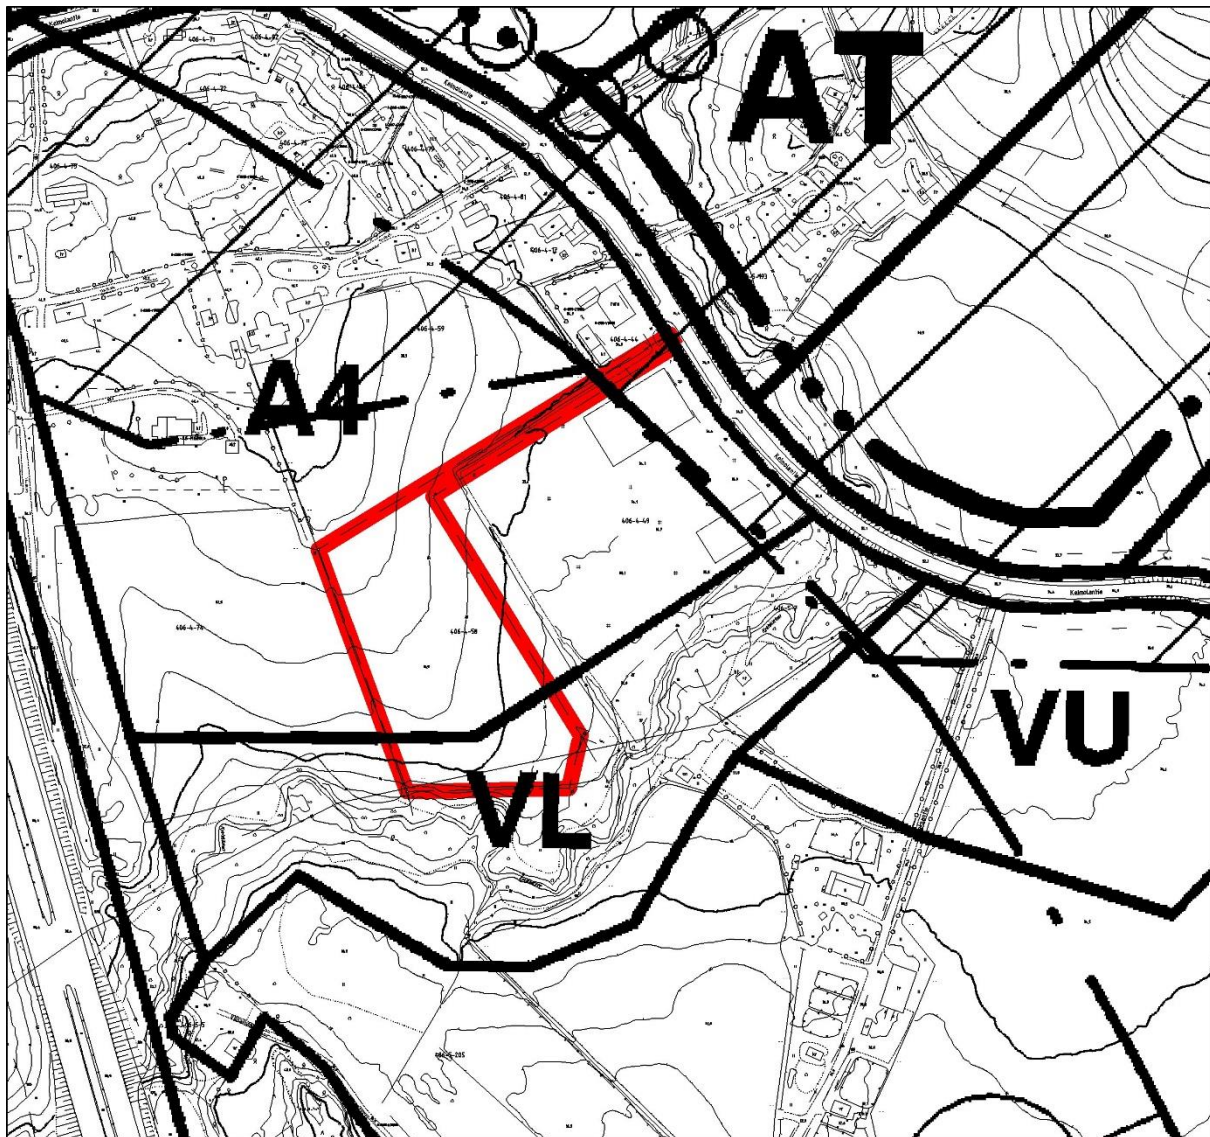

KOHTTEEN SIJAINTI

KARTTA
ETUOSTOA VARTEN

Kaupunginosa: KEIMOLA (22)

Kiinteistöt: 92-406-4-58

Pinta-ala: 1.4104ha

1:4000