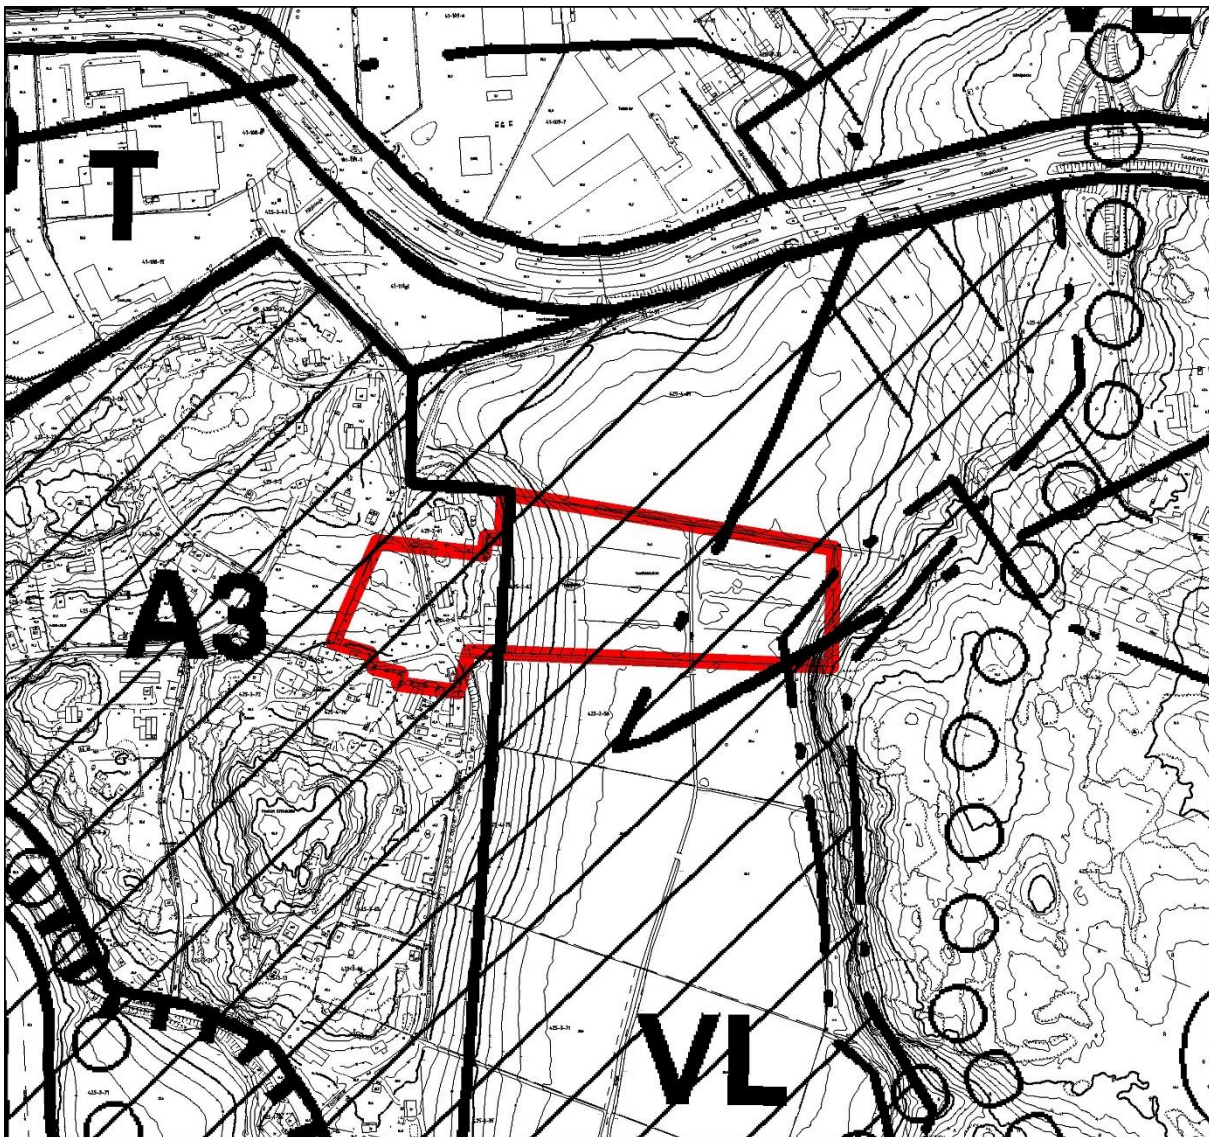

VANTAAN KAUPUNKI

KOHTTEEN SIJAINTI

KARTTA KIINTEISTÖKAUPAN ENNAKKOLAUSUNTOA VARTEN

Kaupunginosa: YLÄSTÖ (40)

Kylä: VOUTILA (425)

Kiinteistö: 425-2-62

Pinta-ala: 28 330 m²

0 0.5 1km 1:20 000

0 125 250m

1:5000