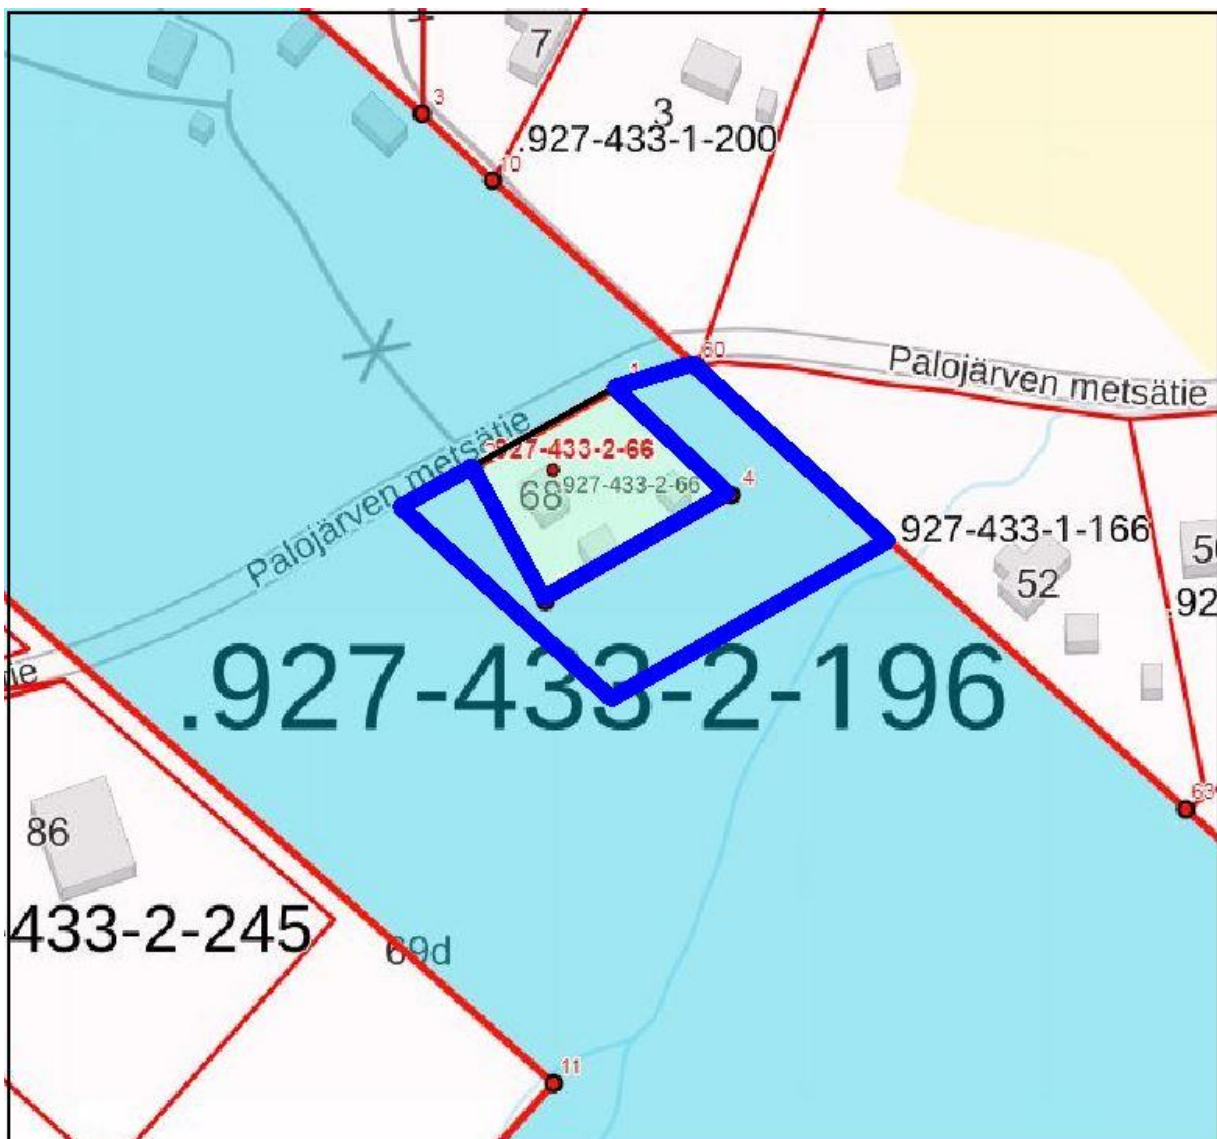

KOHTEEN SIJAINTI

MAA-ALUEEN MYYNTI /

Kunta: VIHTI (927)

n. 4000 m² suuruinen maa-alue
tilasta: 927-433-2-196

0 50 100m

1:2000