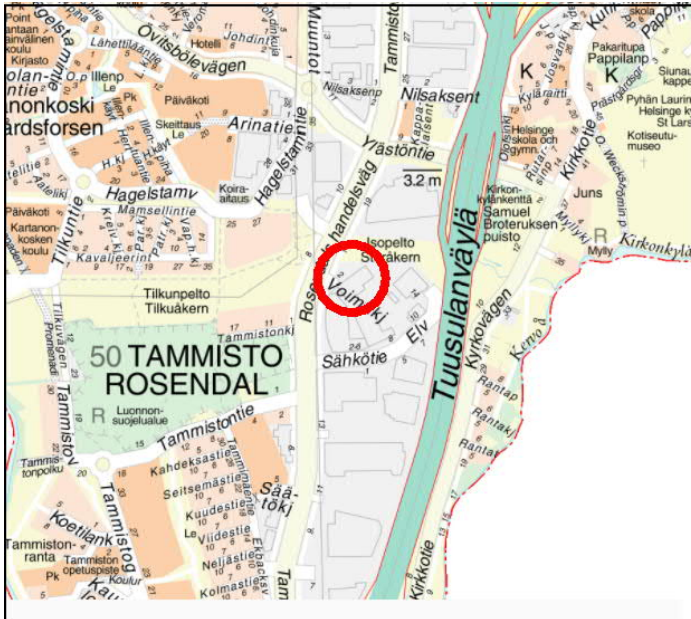

KOHTEEN SIJAINTI

**KARTTA ETUOSTON
ENNAKKOLAUSUNTOA VARTEN**

Kaupunginosa: TAMMISTO (50)

Tontti: 92-50-1-7

Pinta-ala: 10 409m²