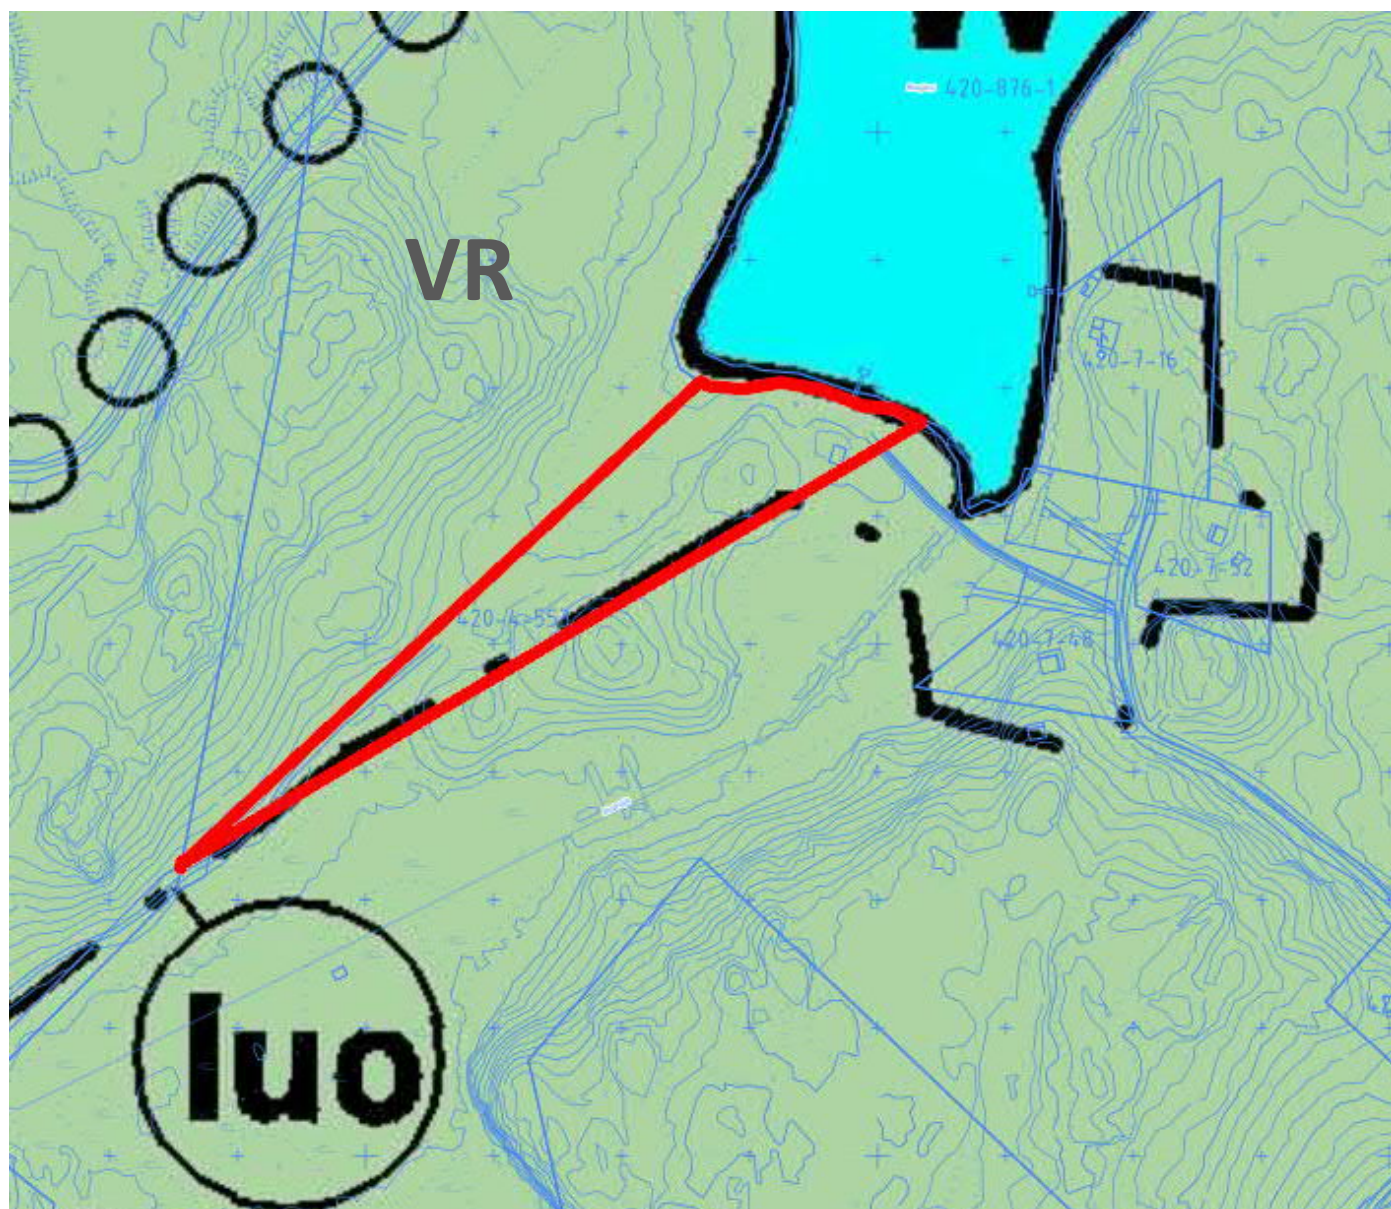

Kiinteistötunnus: 92-420-4-553  
 Nimi: Tönsä  
 Rekisteriyksikkölaji: Tila  
 Kunta: Vantaa (92)  
 Palstojen lukumäärä: 1

Rekisteriyksikön alueella on yleiskaava.

Tulostettu kiinteistötietojärjestelmästä 8.1.2021.

KOHTTEEN SIJAINTI

KARTTA ETUOSTOA VARTEN

Kaupunginosa: SOTUNKI

Kiinteistö: 92-420-4-553

Pinta-ala: 10000 m<sup>2</sup>

Voimassa oleva yleiskaava

KOHTTEEN SIJAINTI

KARTTA ETUOSTOA VARTEN