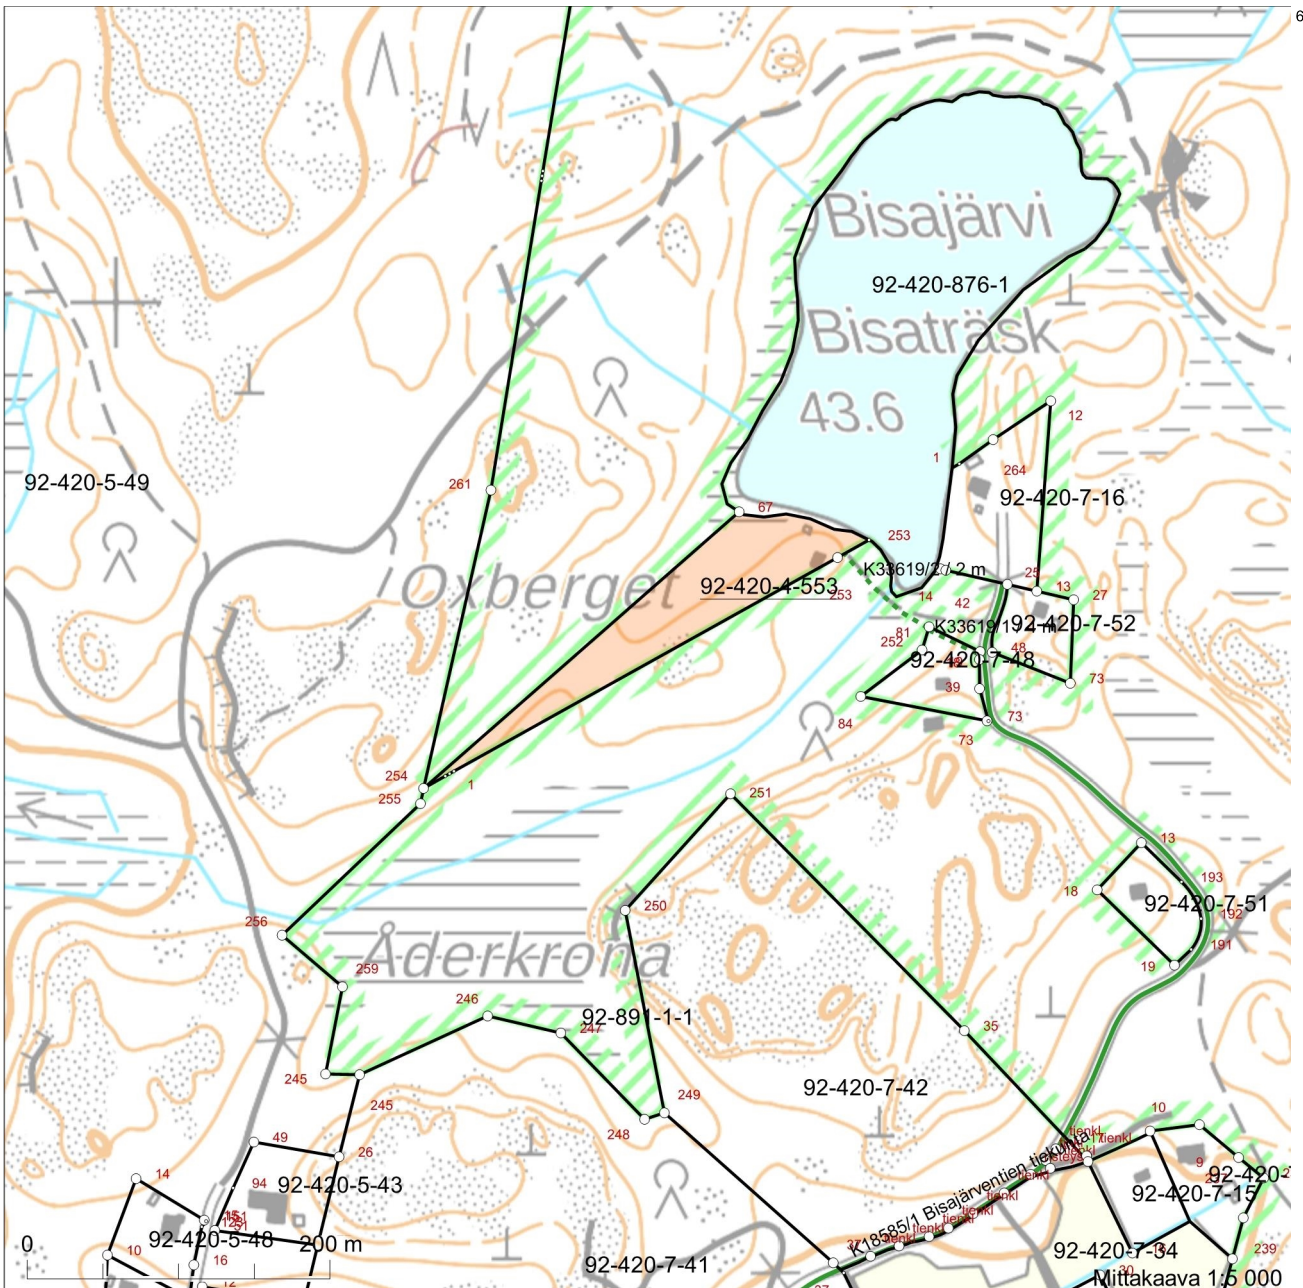

Kiinteistötunnus: 92-420-4-553  
 Nimi: Tönsä  
 Rekisteriyksikkölaji: Tila  
 Kunta: Vantaa (92)  
 Palstojen lukumäärä: 1

Rekisteriyksikön alueella on yleiskaava.

Tulostettu kiinteistötietojärjestelmästä 8.1.2021.

Kiinteistörekisterin tiedoissa voi olla puutteita ja epätarkkuuksia. Rekisteriyksikön tarkka alueellinen ulottuvuus selviää toimitusasiakirjoista ja maastosta. Rekisteritiedoista katso tarkemmin [www.maanmittauslaitos.fi/rekisteritiedot](http://www.maanmittauslaitos.fi/rekisteritiedot).

KOHTTEEN SIJAINTI

KARTTA ETUOSTOA VARTEN

Kaupunginosa: SOTUNKI

Kiinteistö: 92-420-4-553

Pinta-ala: 10000 m<sup>2</sup>

Voimassa oleva yleiskaava

KOHTTEEN SIJAINTI

KARTTA ETUOSTOA VARTEN