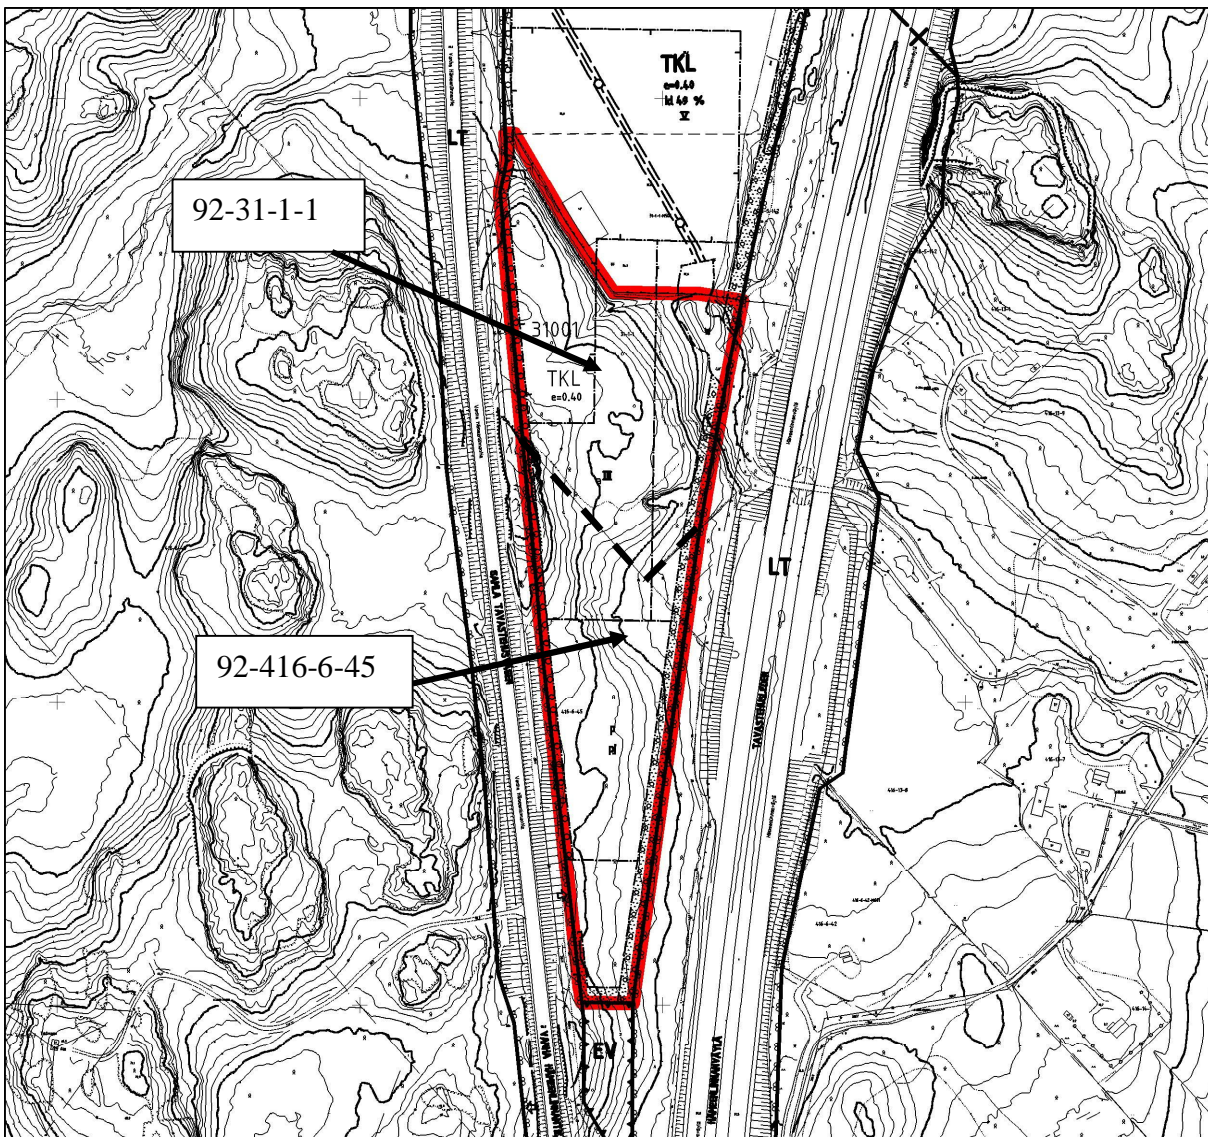

KOHTEEN SIJAINTI

0 0.5 1km 1:20 000

KIINTEISTÖN MYYNTI / SEMASTER OY

Kaupunginosa: LUHTAANMÄKI (31)

Kylä: RIIPILÄ (416)

n. 24400 m²:n suuruinen määräala kiinteistöstä: 92-31-1-1

n. 23155 m²:n suuruinen määräala tilasta: 92-416-6-45

0 125 250m

1:5000