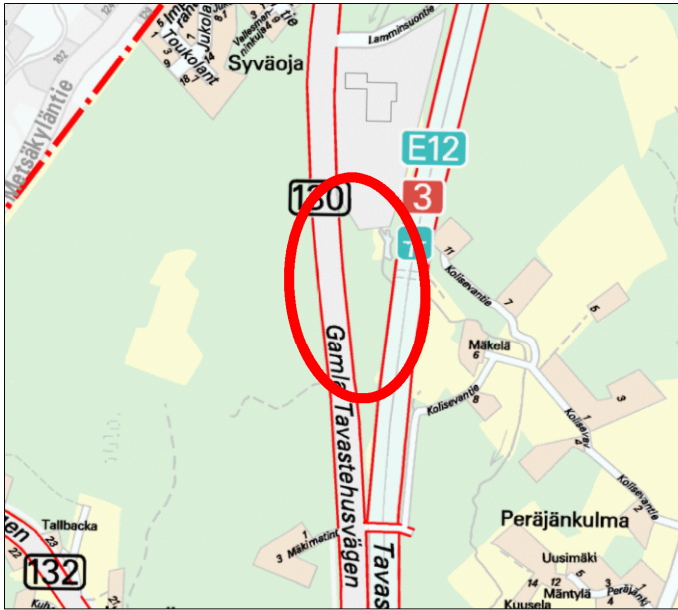

KOHTEEN SIJAINTI

0 0.5 1km 1:20 000

KIINTEISTÖN MYYNTI / SEMASTER OY

Kaupunginosa: LUHTAANMÄKI (31)

Kylä: RIIPILÄ (416)

n. 24400 m²:n suuruinen määräala kiinteistöstä: 92-31-1-1

n. 23155 m²:n suuruinen määräala tilasta: 92-416-6-45

0 125 250m

1:5000