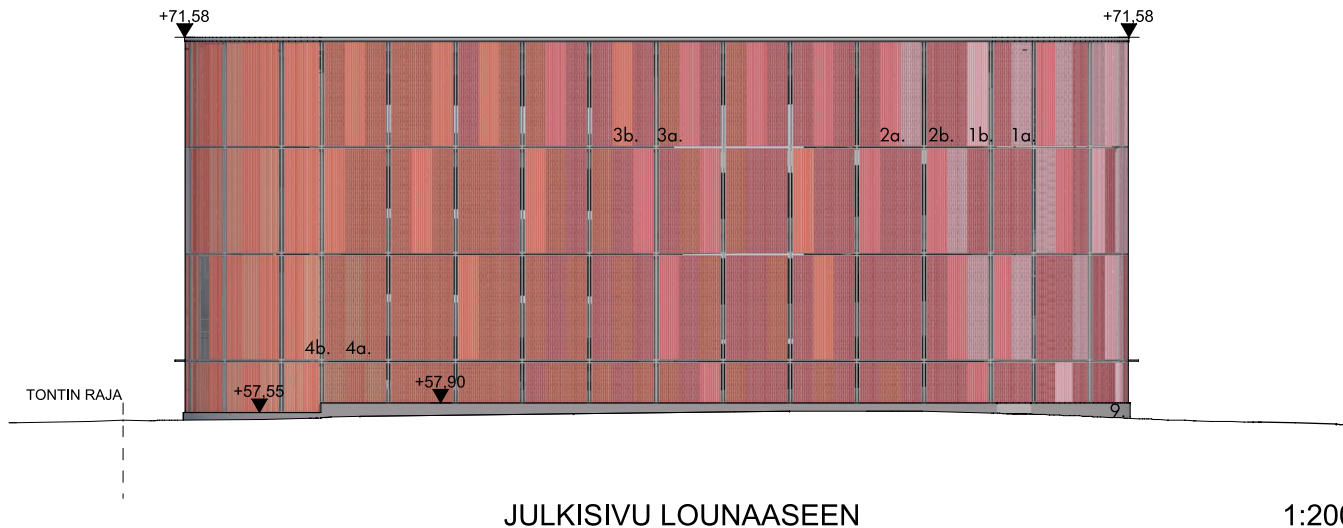

1 krs

2 krs

3. krs

4. krs

POIKKILEIKKAUS

1:200

PITUUSLEIKKAUS

1:200

JULKISIVU KOILLISEEN

1:200

JULKISIVU LOUNAASEEN

1:200

JULKISIVUMATERIAAIT

1. Teräsprofiililevy, RAL 3015 light pink
 - 1a. perforoitu
 - 1b. umpilevy
2. Perforoitu teräsprofiililevy, RAL 3014 antique pink
 - 2a. perforoitu
 - 2b. umpilevy
3. Perforoitu teräsprofiililevy, RAL 3022 salmon pink
 - 3a. perforoitu
 - 3b. umpilevy
4. Perforoitu teräsprofiililevy, RAL 3012 beige red
 - 4a. perforoitu
 - 4b. umpilevy
5. Perforoitu teräsprofiililevy, RAL 1024 ochre yellow
 - 5a. perforoitu
 - 5b. umpilevy
6. Perforoitu teräsprofiililevy, RAL 1006 maize yellow
 - 6a. perforoitu
 - 6b. umpilevy
7. Perforoitu teräsprofiililevy, RAL 1017 saffron yellow
 - 7a. perforoitu
 - 7b. umpilevy
8. Julkisivusäleikkö, RAL 7047 telegrey 4
9. Betoni, harmaa