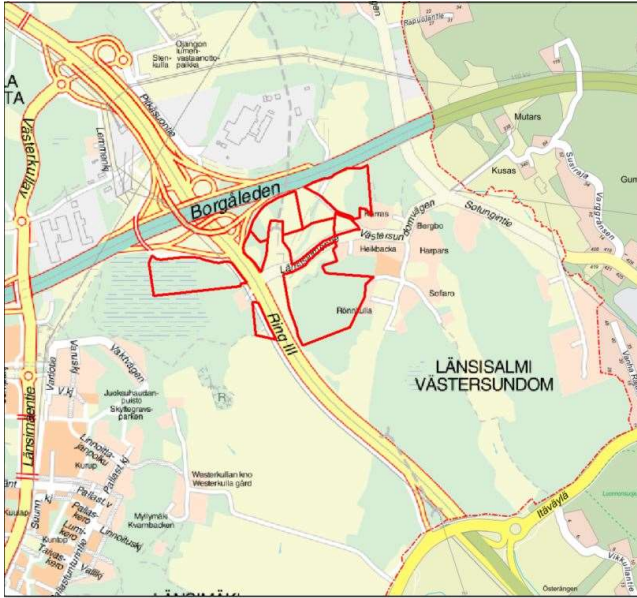

KOHTEEN SIJAINTI

1/2

**MAA-ALUEIDEN VAIHTO /
Vantaan kaupunki ja
Helsingin kaupunki**

Kaupunginosa: SALMENKALLIO (56)

Vantaan kaupunki luovuttaa

Tila: 91-417-13-53 (n. 3,78 ha)

Tila: 91-417-5-21 (n. 0,70 ha)

Tila: 91-417-5-23 (n. 0,31 ha)

n. 6,60 ha suuruisen määrään tilasta: 91-417-13-13

n. 2,85 ha suuruisen määrään tilasta: 91-417-4-35

n. 14,06 ha suuruisen määrään tilasta: 91-417-5-33

yhteensä n. 28,30 ha

KOHTEEN SIJAINTI

2/2

**MAA-ALUEIDEN VAIHTO /
Vantaan kaupunki ja
Helsingin kaupunki**

Kylä: LÄNSISALMI (410)

Helsingin kaupunki luovuttaa

Tila: 92-410-4-41 (n. 4,56 ha)

Tila: 92-410-13-28 (n. 2,82 ha)

**n. 19,12 ha suuruisen määrällään
tilasta: 92-410-1-61)**