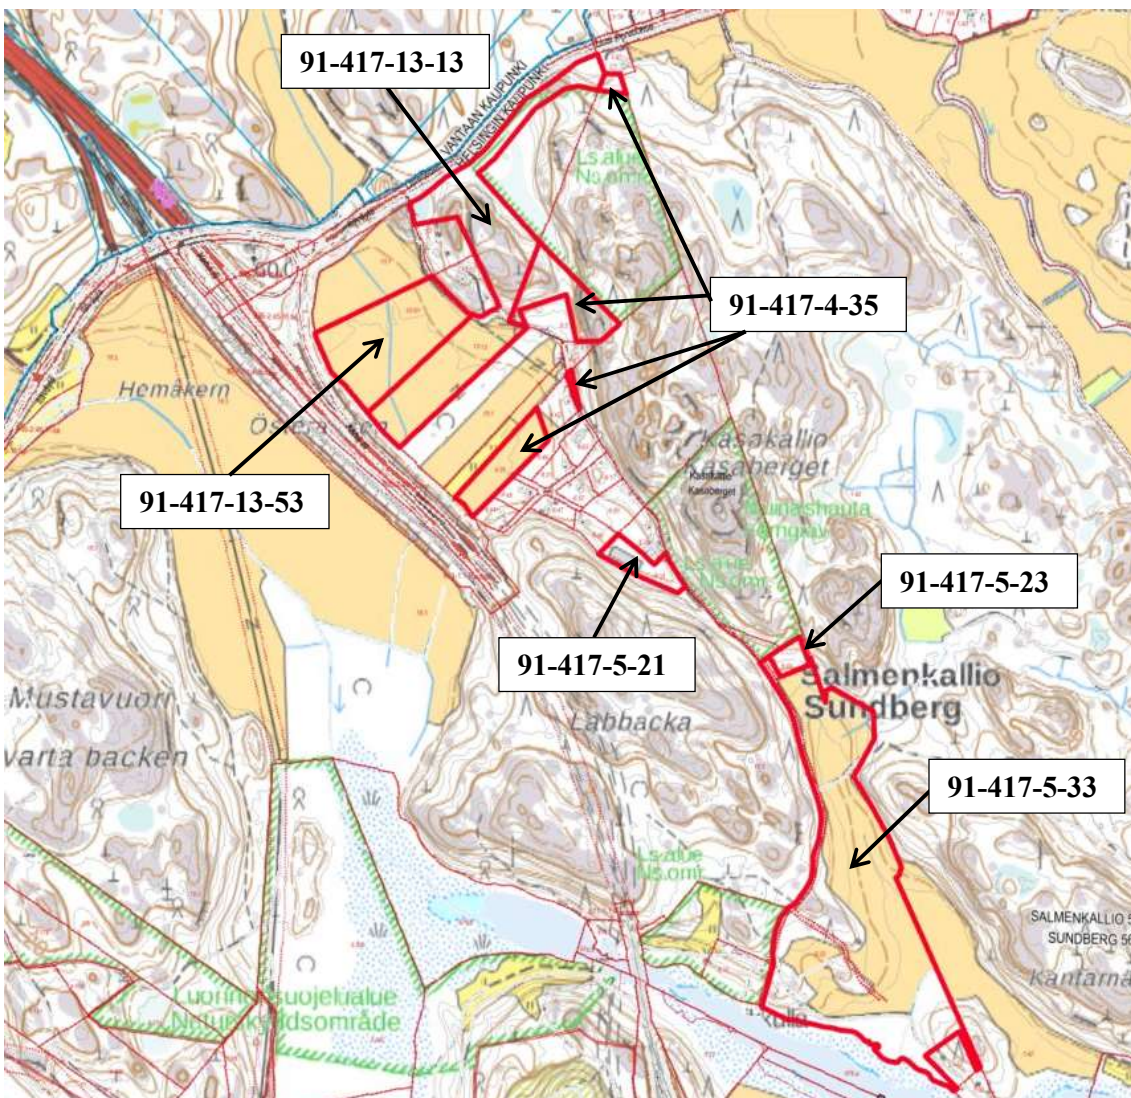

KOHTEEN SIJAINTI

1/2

**MAA-ALUEIDEN VAIHTO /
Vantaan kaupunki ja
Helsingin kaupunki**

Kaupunginosa: SALMENKALLIO (56)

Vantaan kaupunki luovuttaa

Tila: 91-417-13-53 (n. 3,78 ha)

Tila: 91-417-5-21 (n. 0,70 ha)

Tila: 91-417-5-23 (n. 0,31 ha)

n. 6,60 ha suuruisen määrään tilasta: 91-417-13-13

n. 2,85 ha suuruisen määrään tilasta: 91-417-4-35

n. 14,06 ha suuruisen määrään tilasta: 91-417-5-33

yhteensä n. 28,30 ha

KOHTEEN SIJAINTI

2/2

**MAA-ALUEIDEN VAIHTO /
Vantaan kaupunki ja
Helsingin kaupunki**

Kylä: LÄNSISALMI (410)

Helsingin kaupunki luovuttaa

Tila: 92-410-4-41 (n. 4,56 ha)

Tila: 92-410-13-28 (n. 2,82 ha)

**n. 19,12 ha suuruisen määrällään
tilasta: 92-410-1-61)**

yhteensä n. 26,50 ha