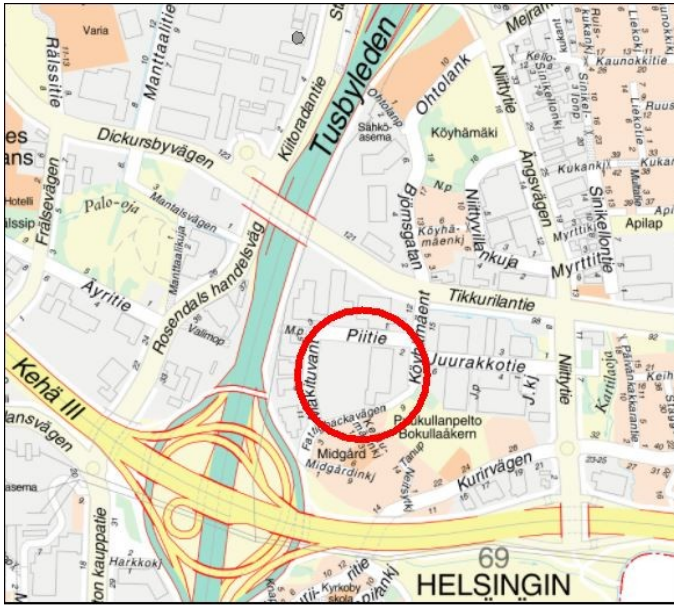

KOHTEEN SIJAINTI

SOPIMUSALUE

Asemakaavan muutos nro 002355
(punaisella rajattu alue)