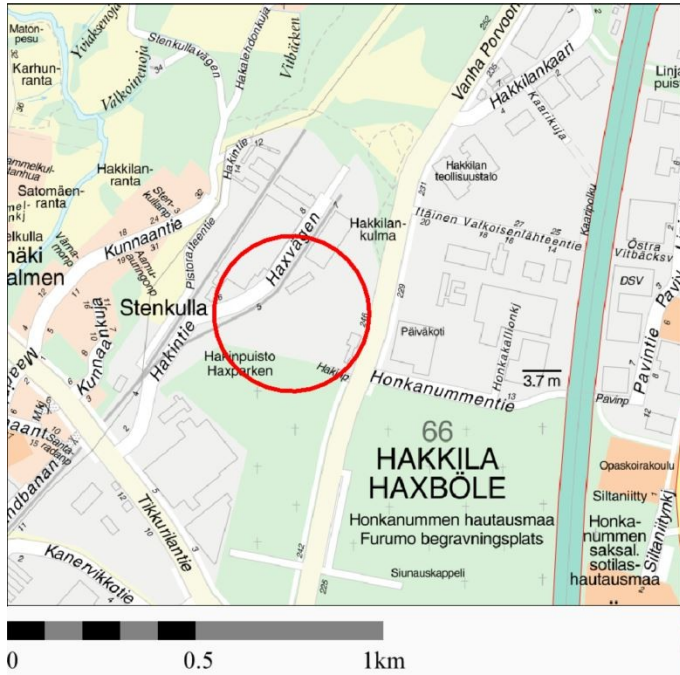

## KOHTEEN SIJAINTI

## Karttaliite 1.

**Kaupunkin kohde ja kaupungin maanomistus**

**Kaupunginosa: HAKKILA (66)**

**Kylä: KUNINKAALA (408)**

**Kiinteistö: 92-408-1-54**

**omistaja:  
Vantaan kaupunki**