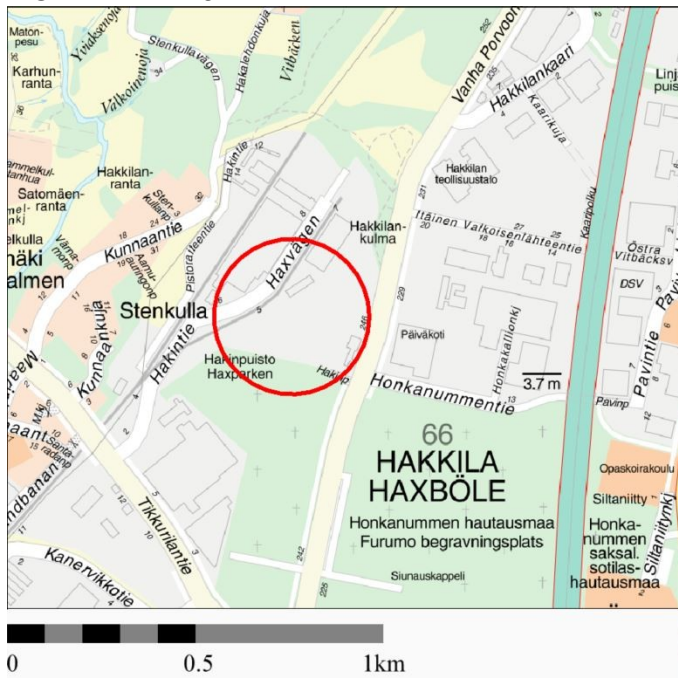

## KOHTEEN SIJAINTI

**KIINTEISTÖN OSTAMINEN /  
Kiinteistö Oy Sandkil**

**Kaupan kohde ja voimassa oleva  
asemakaava.**

**Kaupunginosa: HAKKILA (66)**

**Kylä: KUNINKAALA (408)**

**Kiinteistö: 92-408-1-54**