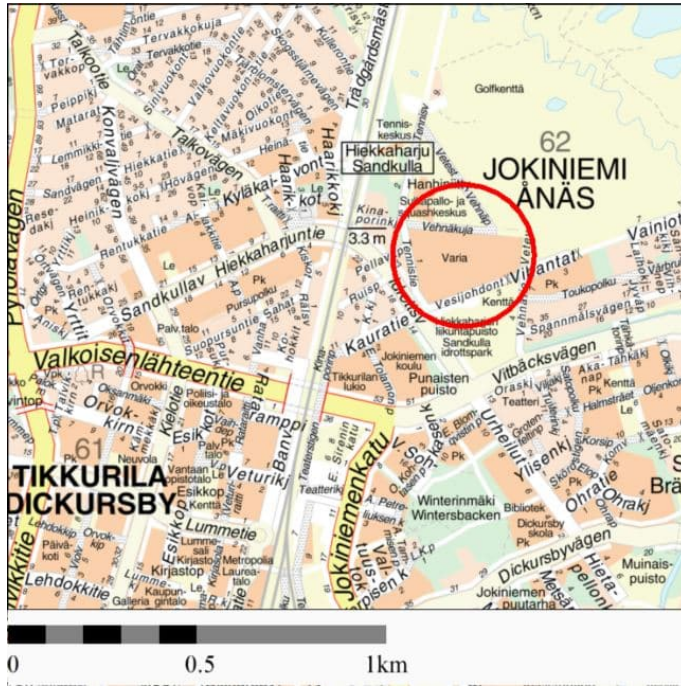

KOHTEEN SIJAINTI

**Yhteistyösopimus /  
Vantaan seurakuntayhtymä ja  
Helsingin seurakuntayhtymä**

**Esisopimus kiinteistön kaupasta**

**Kaupunginosa: JOKINIEMI (62)**

**Kiinteistö: 92-62-304-2**

**Opetustoimintaa palvelevien  
rakennusten korttelialue YO**