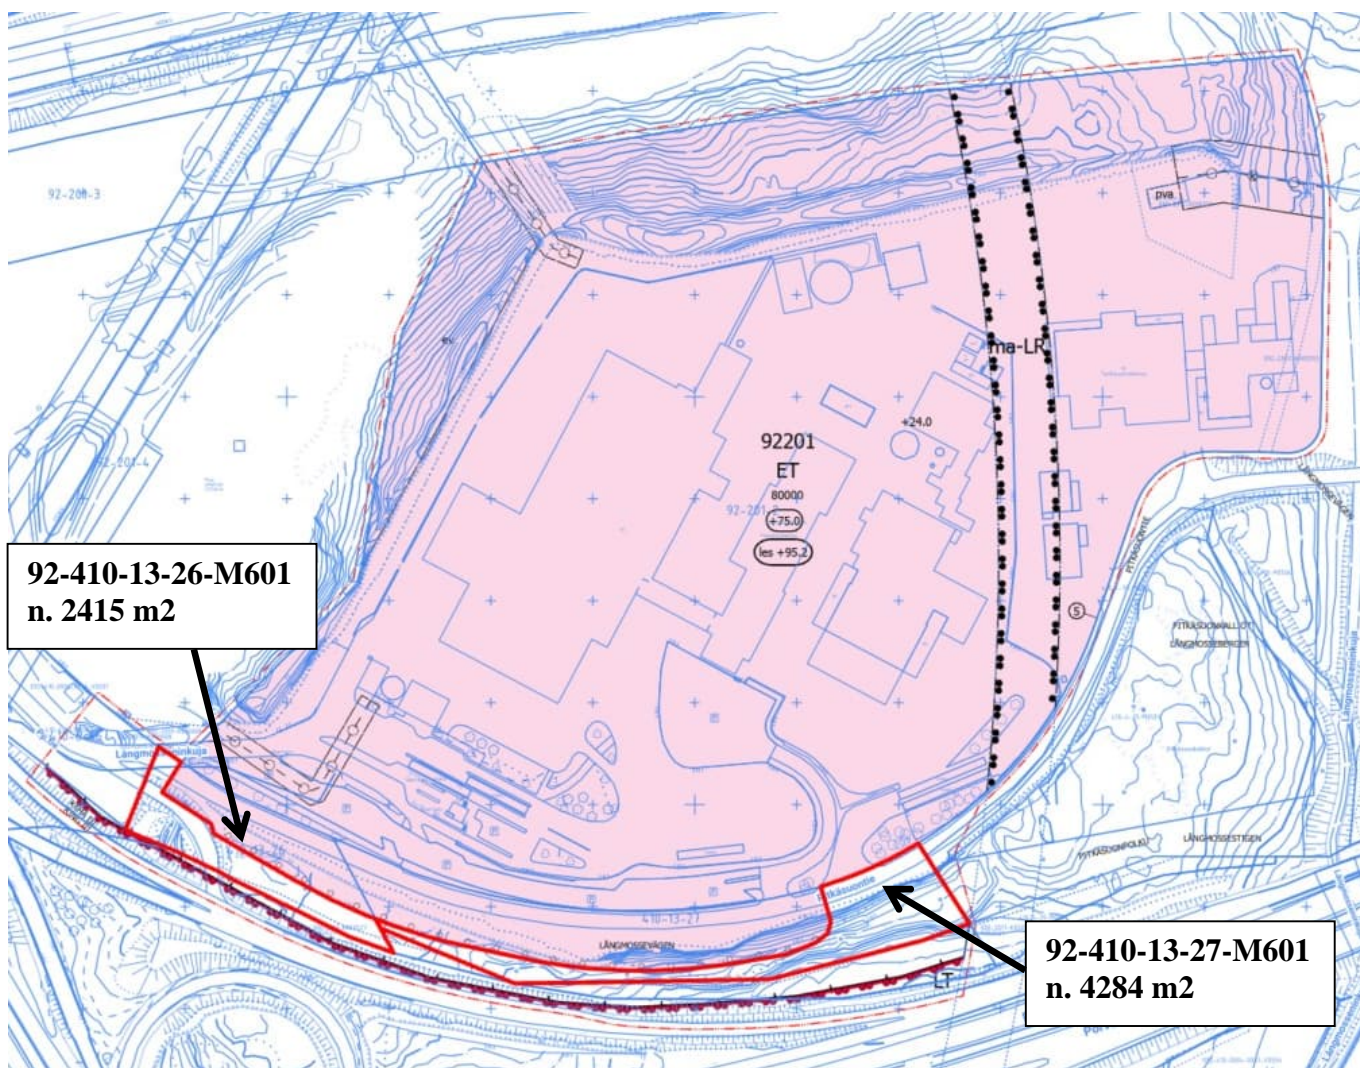

## KOHTEEN SIJAINTI

0 0.5 1km

**920600 Pitkäsuontie Vantaan Energia**

**ESISOPIMUS MÄÄRÄALAN  
LUOVUTUKSESTA (katua) /  
Vantaan Energia Oy**

**Kaupunginosa: OJANKO (92)**

**n. 2415 m<sup>2</sup>:n suuruinen määräala**

**määräalasta 92-410-13-26-M601**

**n. 4284 m<sup>2</sup>:n suuruinen määräala**

**määräalasta 92-410-13-27-M601**

**yhteensä n. 6699 m<sup>2</sup>**

**92-410-13-26-M601  
n. 2415 m<sup>2</sup>**

**92-410-13-27-M601  
n. 4284 m<sup>2</sup>**