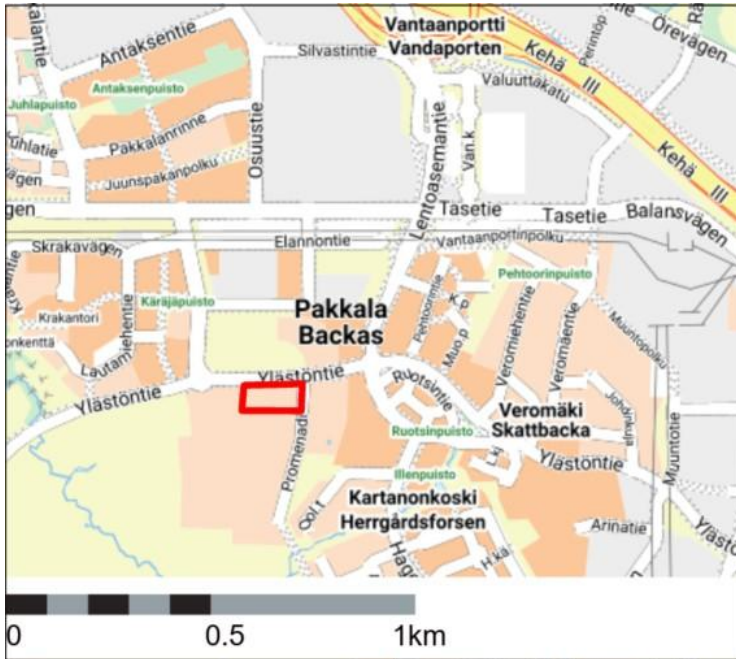

KOHTEEEN SIJAINTI

Kaupunginosa: PAKKALA (51)

n. 9200 m²:n suuruinen
määräala tilasta 92-423-35-0