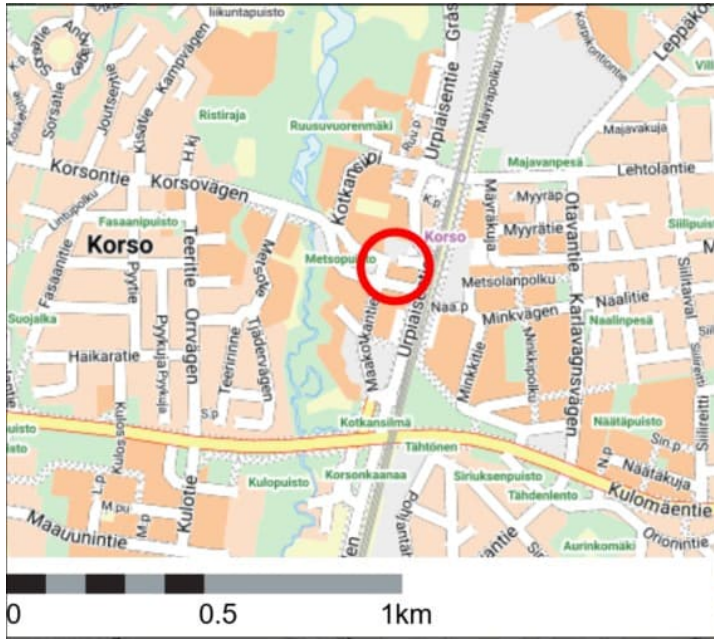

KOHTEEN SIJAINTI

Suunnitteluvaraus

Kaupunginosa: KORSO (81)