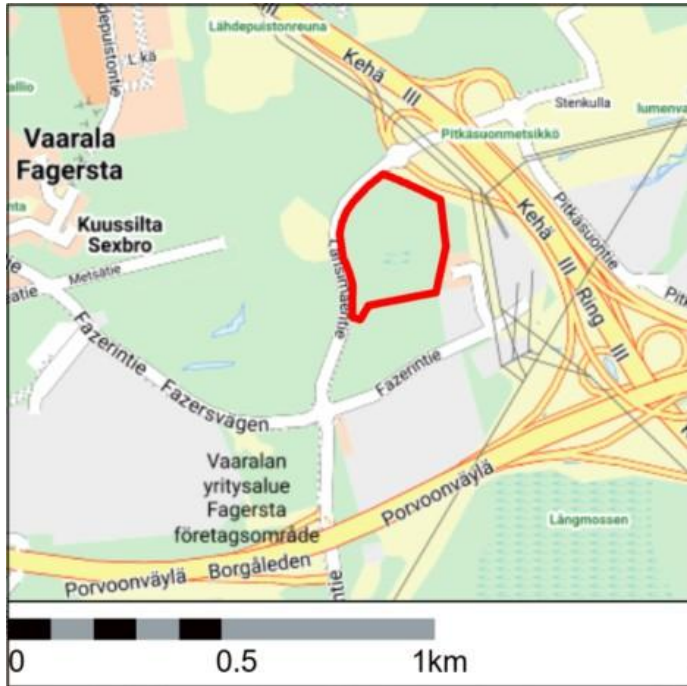

## KOHTEEN SIJAINTI

**TONTIN VUOKRAUS /  
Pääkaupunkiseudun Kaupunkiliikenne Oy**

**Kaupunginosa: VAARALA (93)**

**Kortteli: 93203**

**Tonttijaon mukainen tontti 1  
Pinta-ala 59926 m<sup>2</sup>**