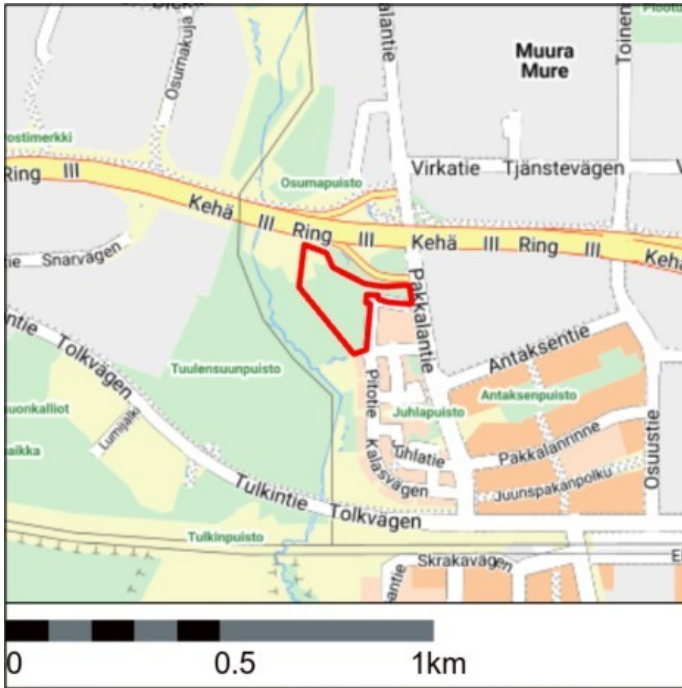

## KOHTEEN SIJAINTI

## SUUNNITTELUVARAUS

Kaupunginosa: PAKKALA (51)  
 Kylät: TOLKINKYLÄ (422)  
 VEROMIEHENKYLÄ (423)

Kortteli: 51501

n. 3863 m<sup>2</sup>:n suuruinen määräala  
 kiinteistöstä: 92-422-1-9  
 n. 20683 m<sup>2</sup>:n suuruinen määräala  
 kiinteistöstä: 92-423-5-30  
 n. 2271 m<sup>2</sup>:n suuruinen määräala  
 kiinteistöstä: 92-423-5-16