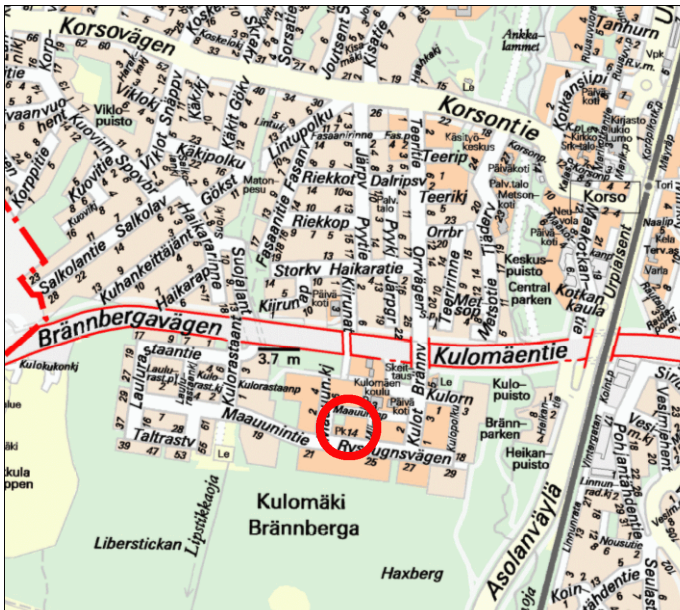

KOHTEEN SIJAINTI

KARTTA ETUOSTOA VARTEN

Kaupunginosa: **KORSO (81)**

Kortteli : **81009**

Tontti : **1**

0 0.5 1km 1:20 000

0 50 100m

1:2000