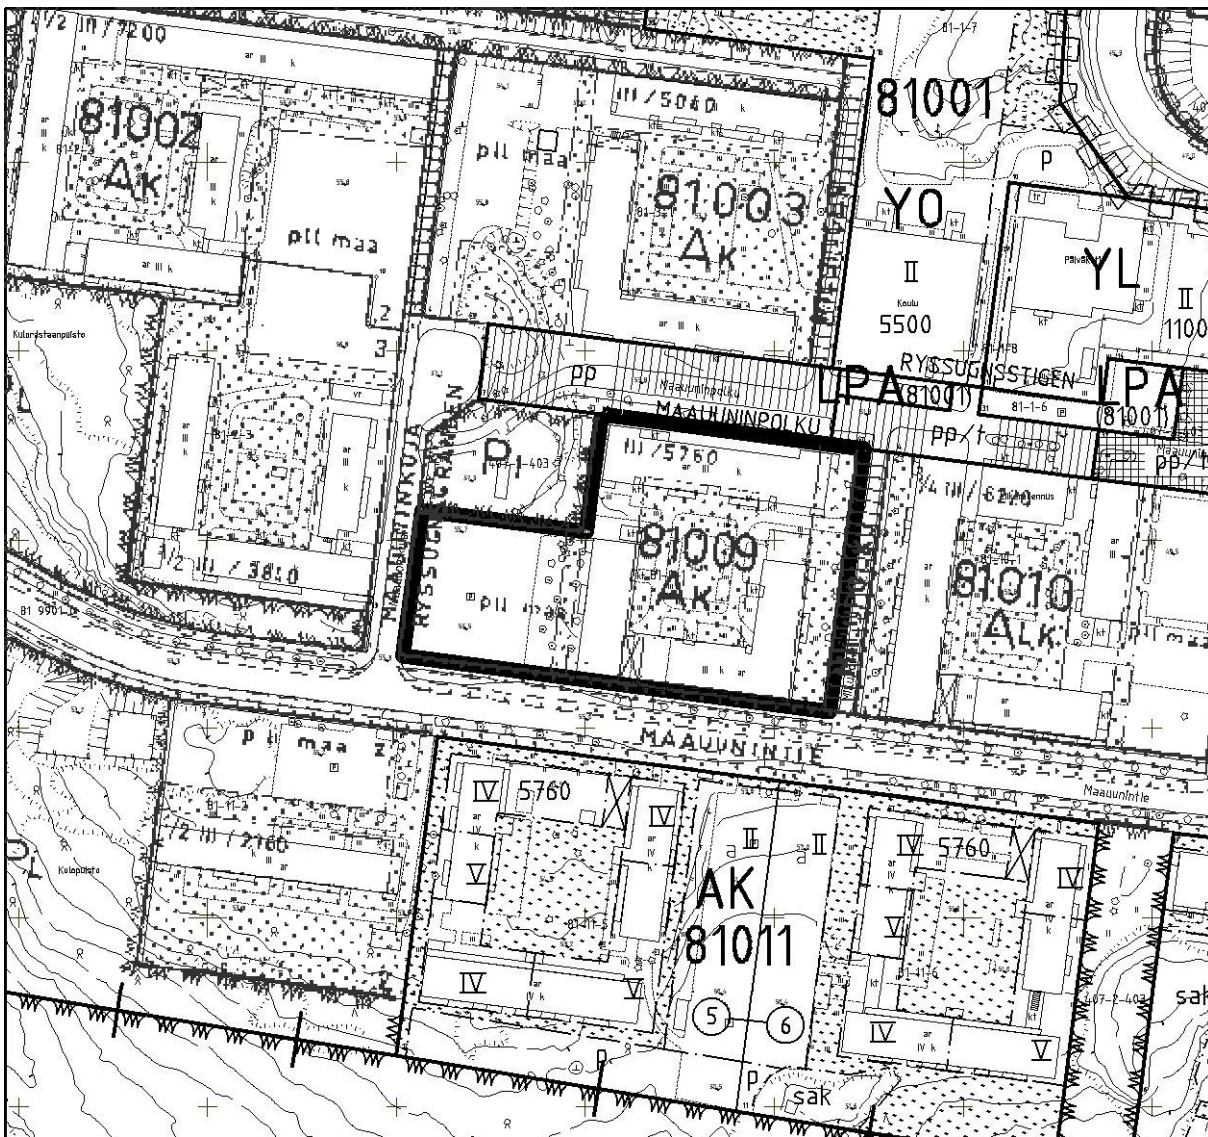

KOHTEEN SIJAINTI

KARTTA ETUOSTOA VARTEN

Kaupunginosa: **KORSO (81)**

Kortteli : **81009**

Tontti : **1**

0 0.5 1km 1:20 000

0 50 100m

1:2000