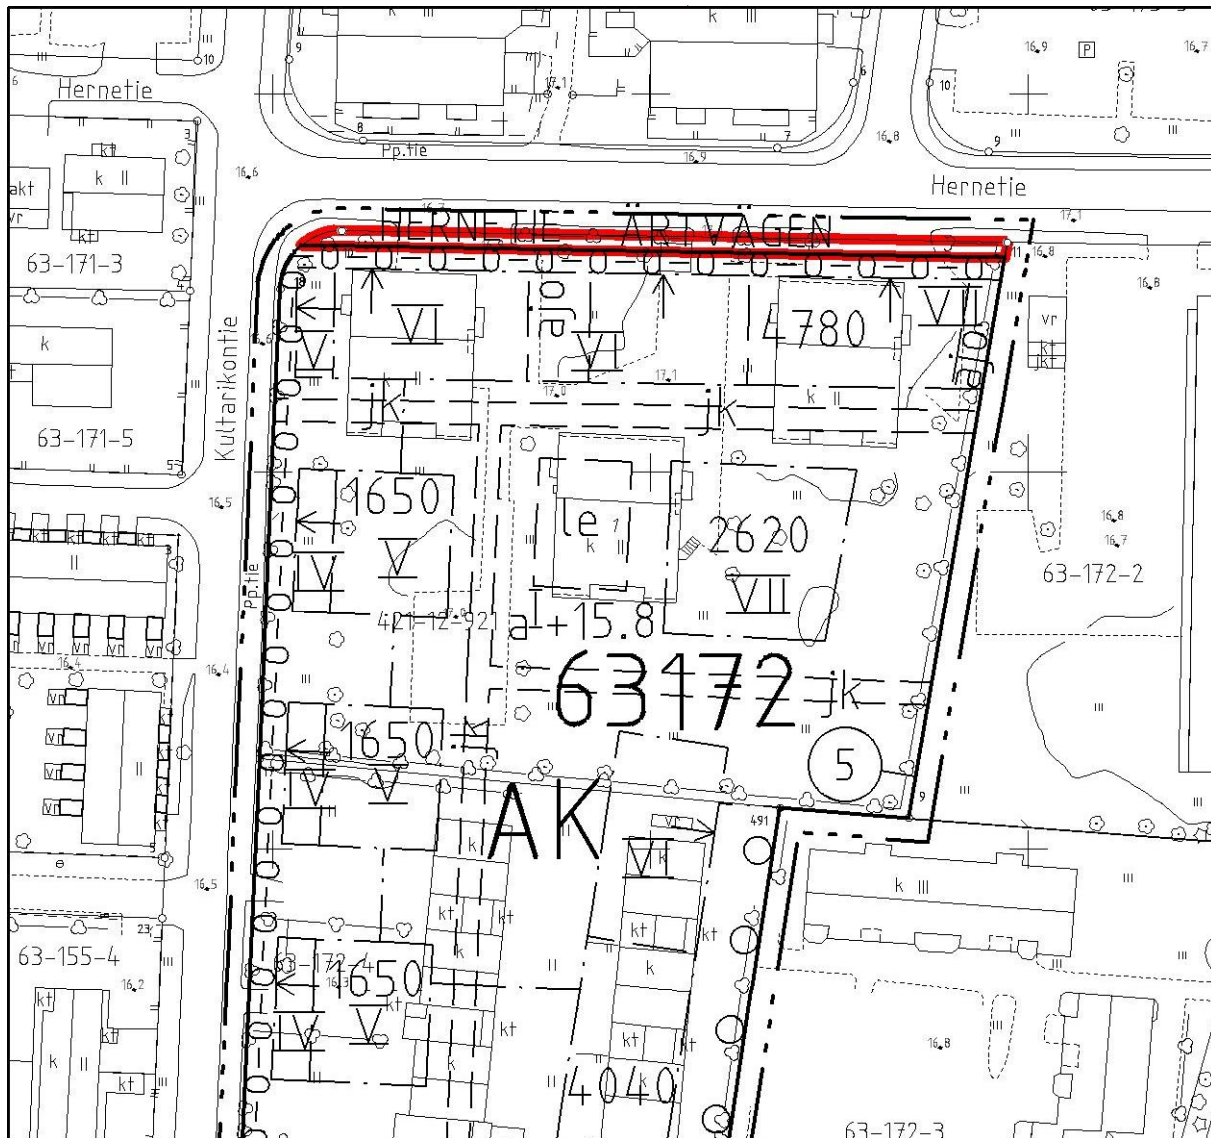

**KOHTEEN SIJAINTI**

**ESISOPIMUS MÄÄRÄALAN  
LUOVUTUKSESTA (katualue) /  
ASUNTO OY PAJUPELTO**

**YPA/AVP**

**Kaupunginosa: VIERTOLA (63)**

**Kylä: TIKKURILA (421)**

**n. 183 m<sup>2</sup>:n suuruinen  
määräala tilasta: 92-421-12-921**

**1:1000**