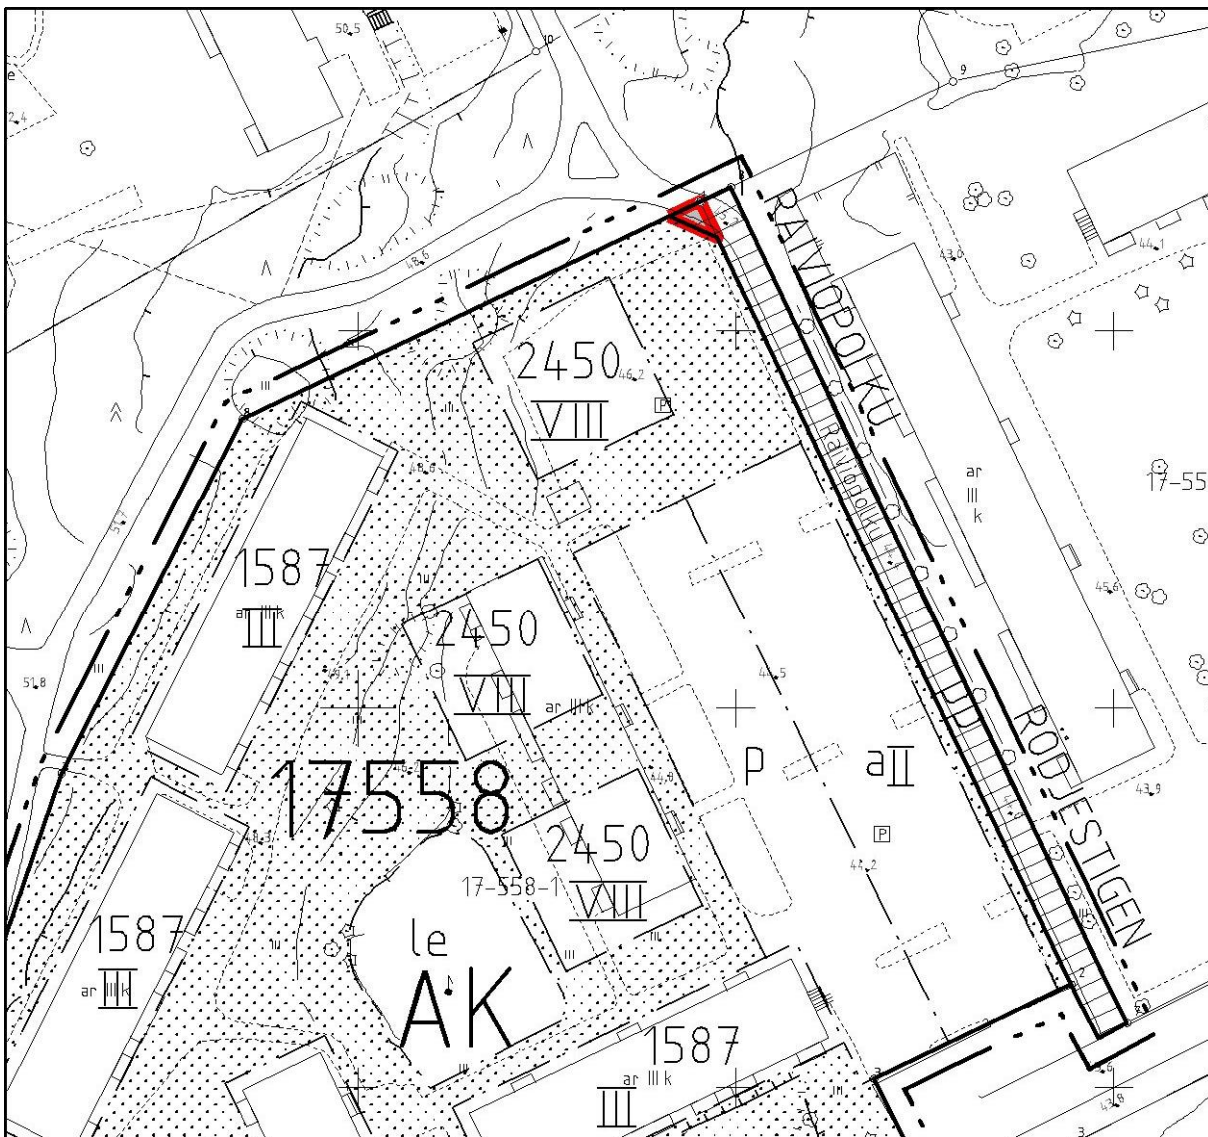

KOHTEEN SIJAINTI

**MÄÄRÄALAN
LUOVUTUS (katua) /
Kiinteistö Oy Y-Asunnot**

YPA/ AVP

Kaupunginosa: MARTINLAAKSO (17)

**n. 12 m²:n suuruinen
määräala kiinteistöstä: 92-17-558-1**

1:1000