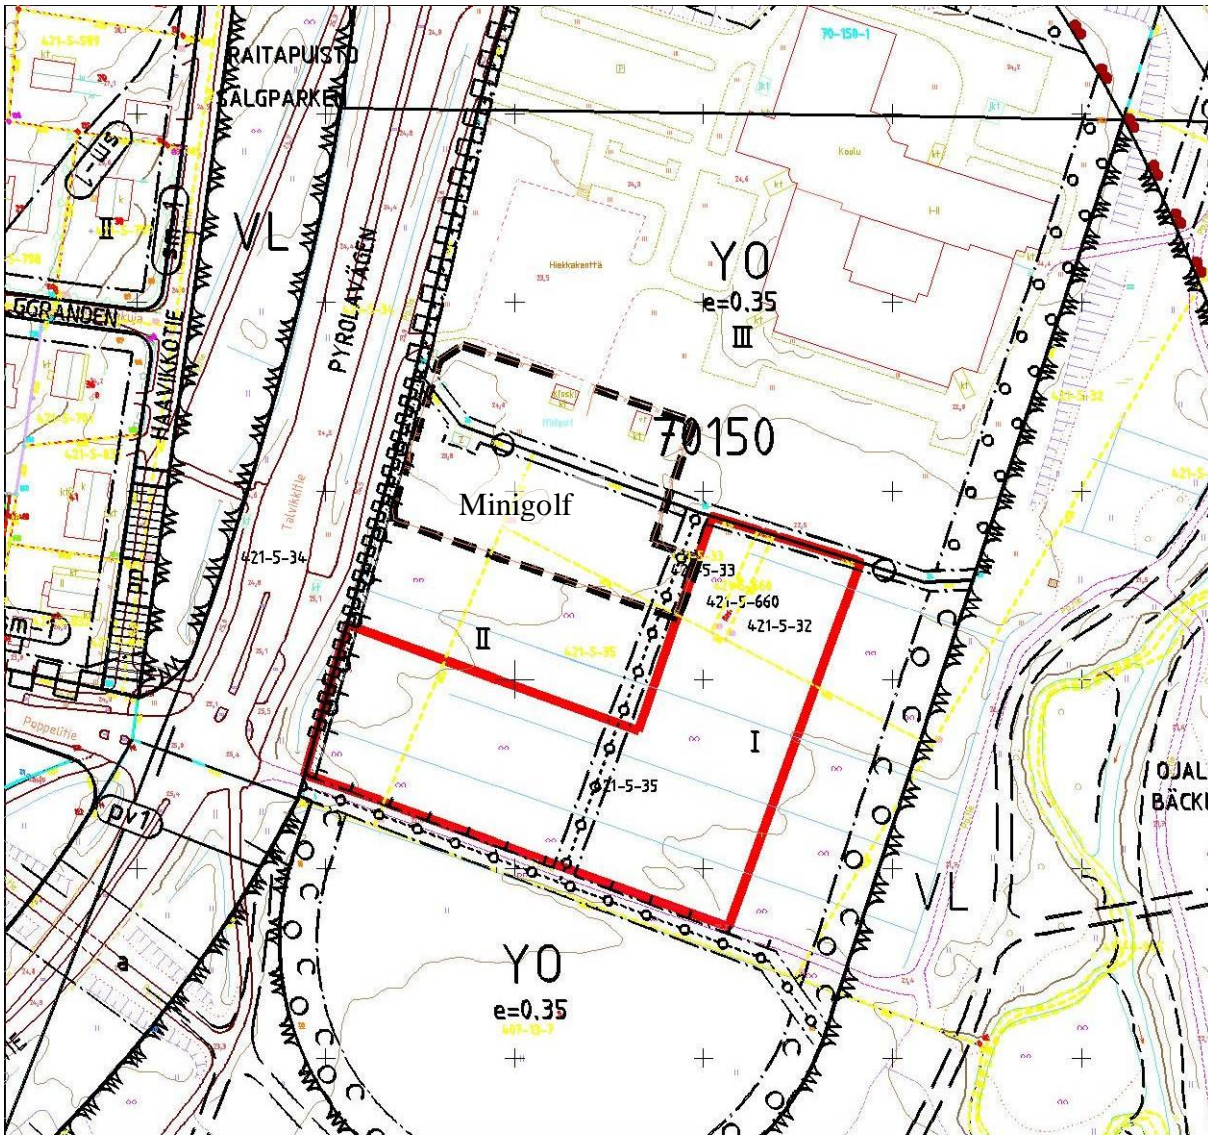

KOHTTEEN SIJAINTI

**MAA-ALUEEN VUOKRAUS /
G-Trading Oy**

YPA/AVP

Kaupunginosa: KOIVUKYLÄ (70)

Kylä: TIKKURILA (421)

**n. 7300 m²:n suuruinen
maa-alue tiloista: 92-421-5-32,
92-421-5-33, 92-421-5-34, 92-421-5-35
ja 92-421-5-660**

1:2000