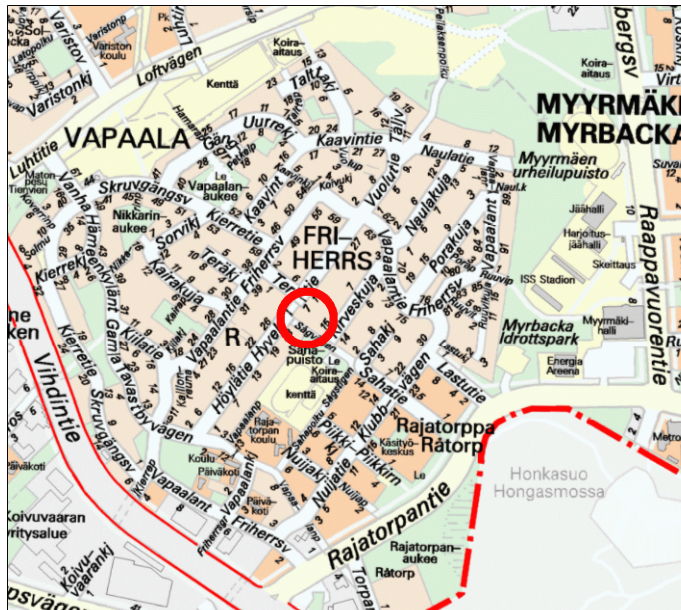

KOHTTEEN SIJAINTI

KARTTA ETUOSTOA VARTEN

Kaupunginosa: VAPAALA (13)

Kylä: HÄMEENKYLÄ (405)

Tila: 92-405-1-242

1:1000