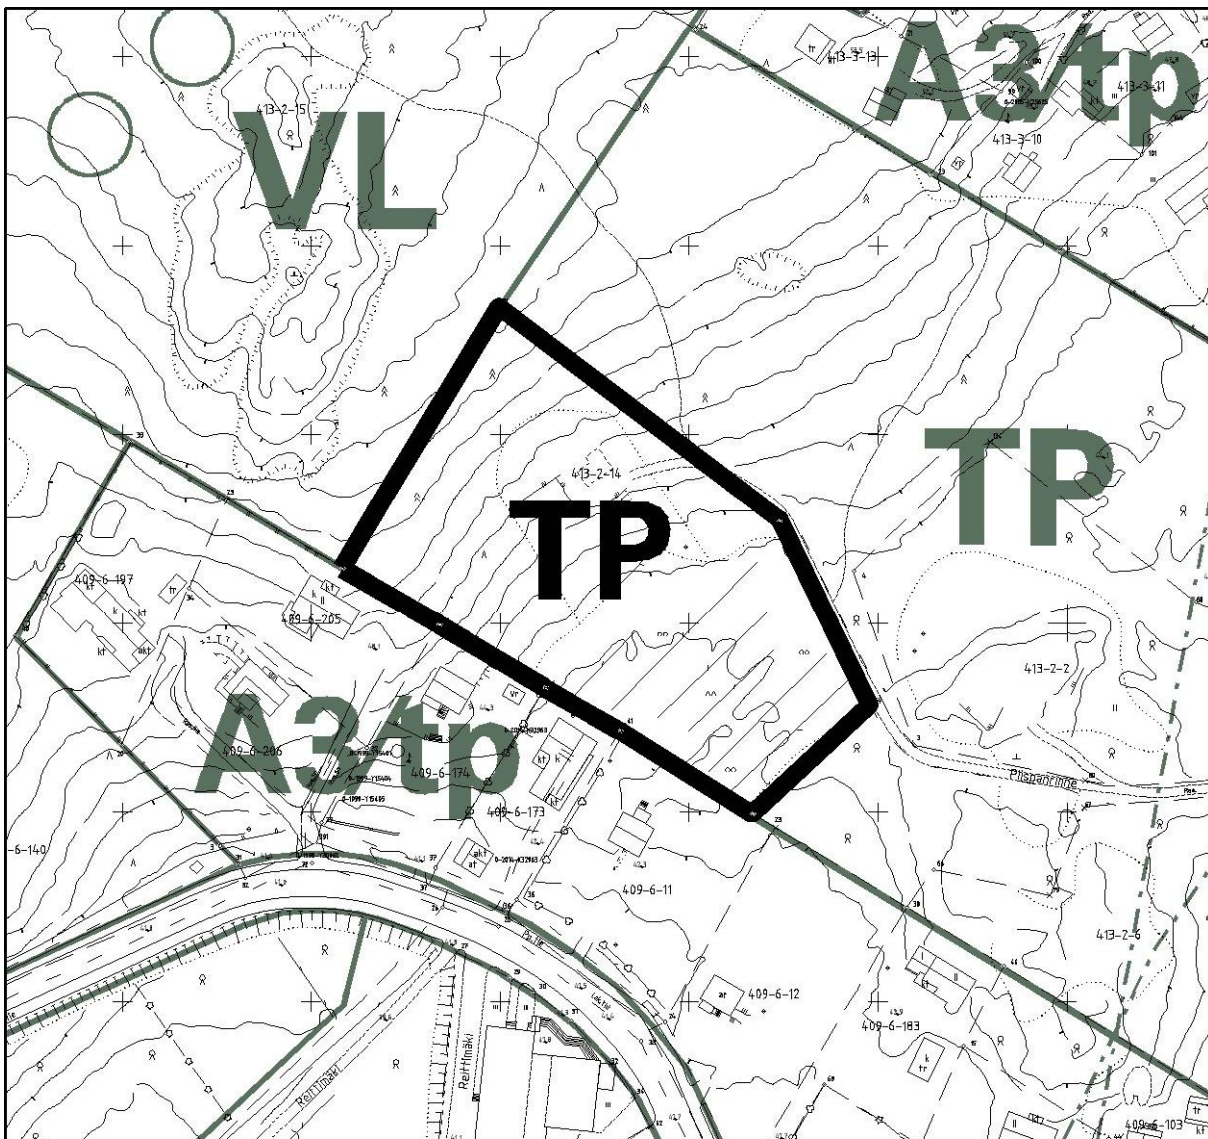

KOHTEEN SIJAINTI

0 0.5 1km 1:20 000

KARTTA ETUOSTOA VARTEN

Kaupunginosa: PIISPANKYLÄ (21)

Kylä: PIISPANKYLÄ (413)

Tila: 92-413-2-14

0 50 100m

1:2000