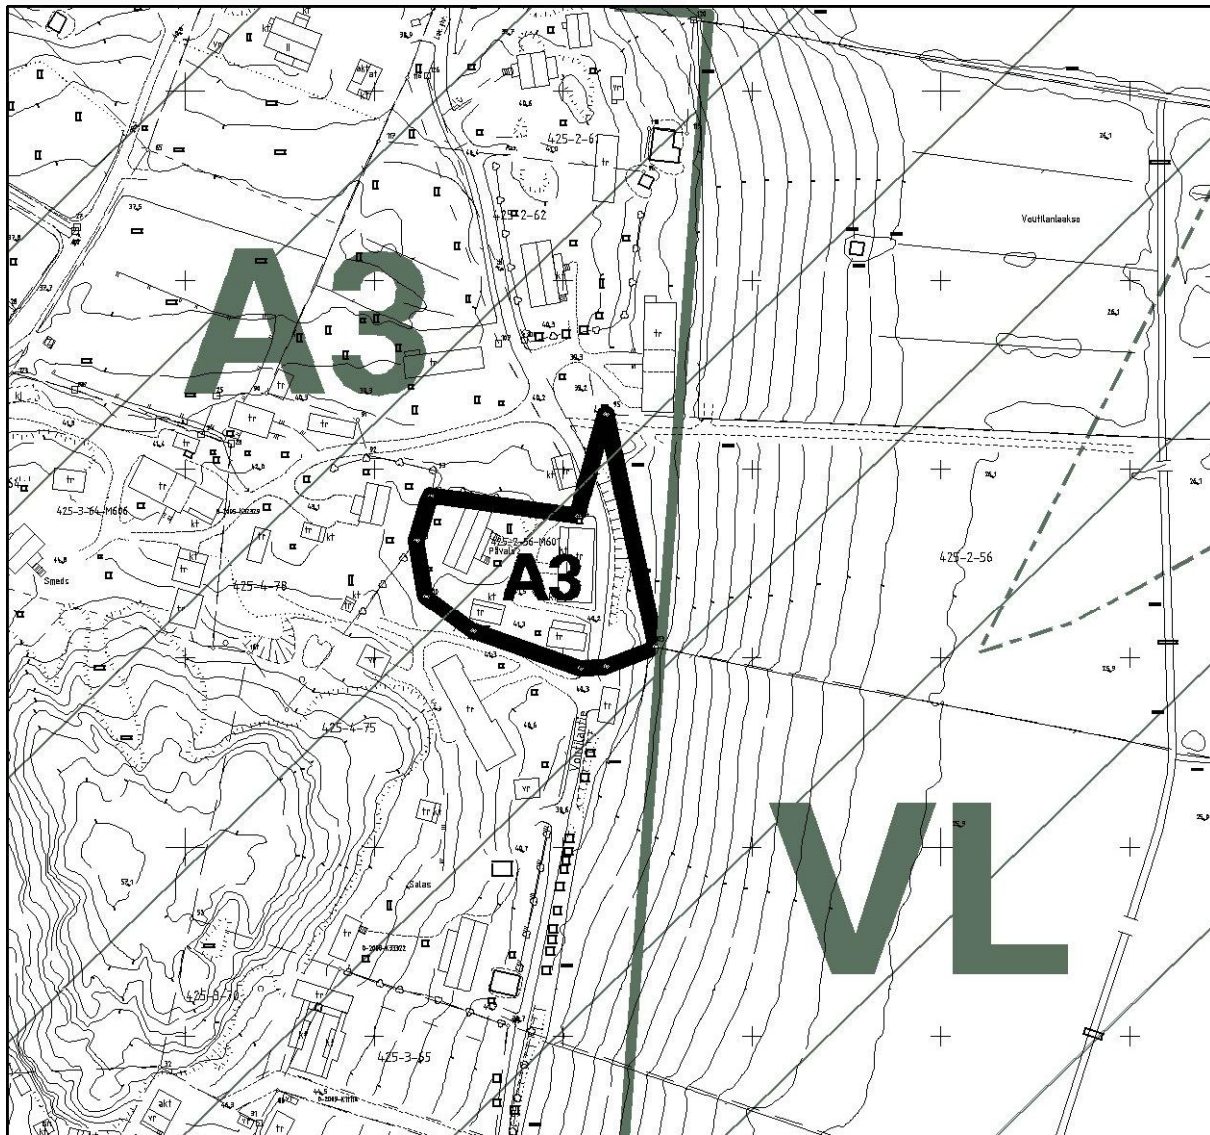

KOHTEEN SIJAINTI

KARTTA ETUOSTOA VARTEN

Kaupunginosa: YLÄSTÖ (40)

Kylä: VOUTILA (425)

Määräala: 92-425-2-56-M601

1:2000