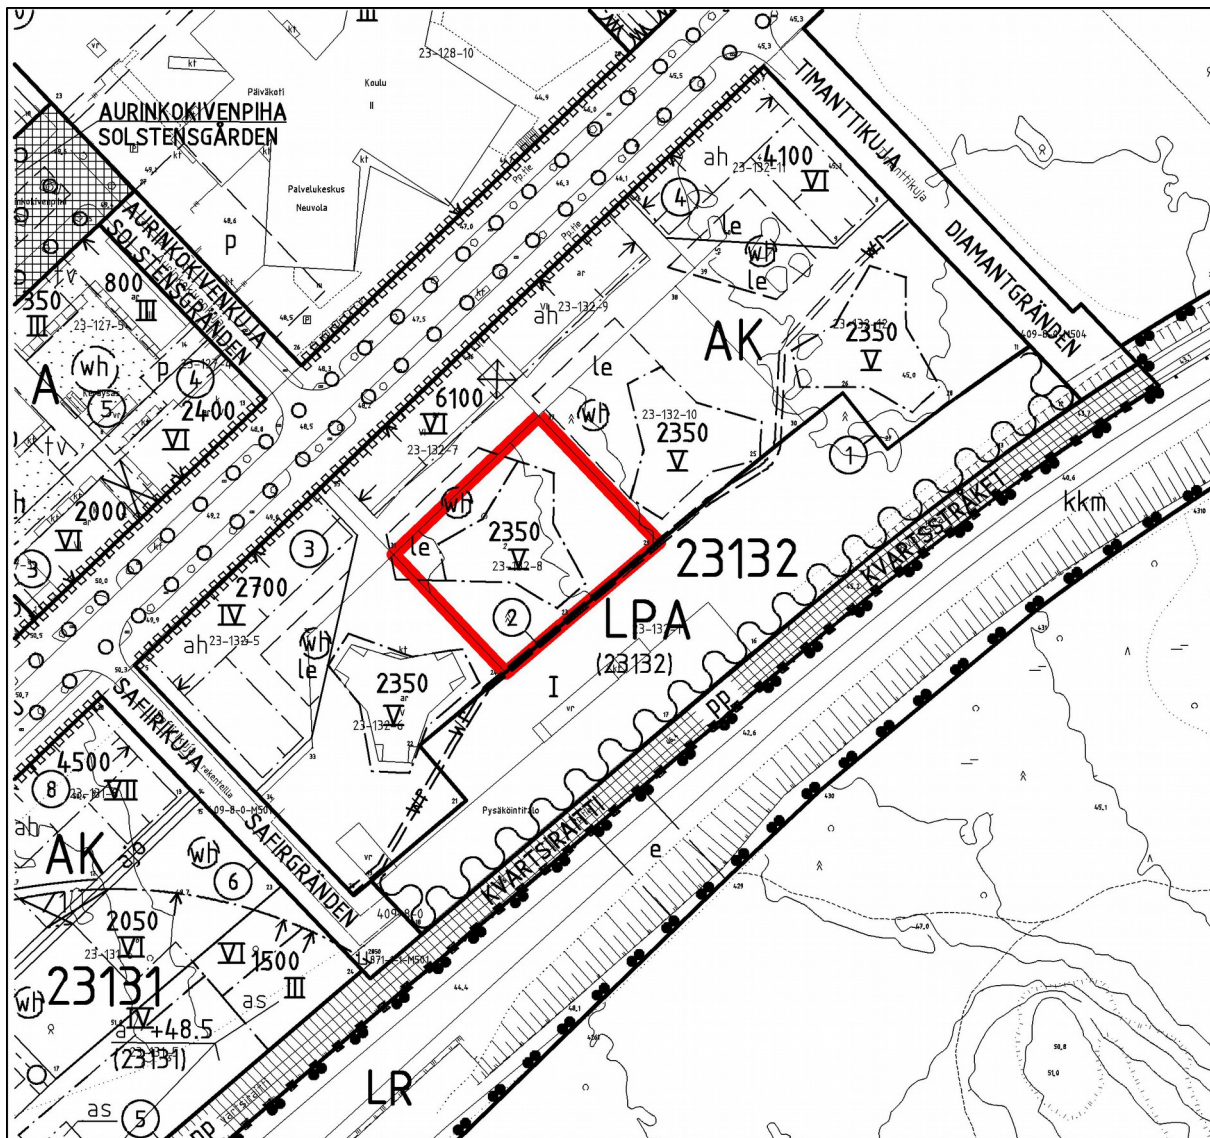

## KOHTTEEN SIJAINTI

**YHTIÖN OMISTUKSEEN TULEVA  
TONTTI /  
Asunto Oy Vantaan Marjaana**

**Kaupunginosa: KIVISTÖ (23)**

**Kiinteistö: 92-23-132-8**

**1:2000**